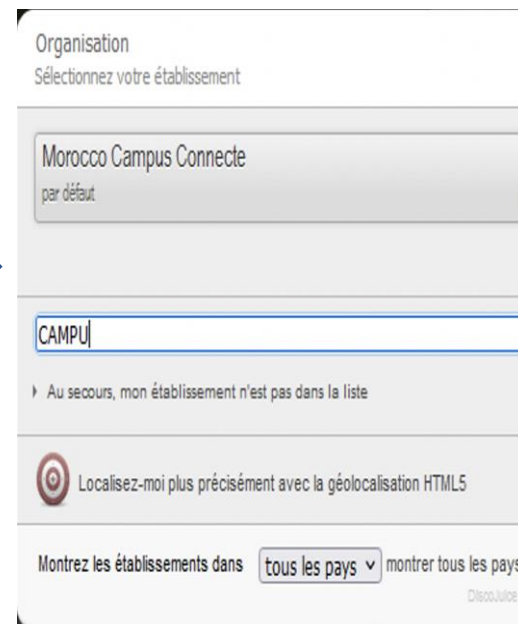

Procédure d'authentification campus connectés

Connexion à partir d'un ordinateur IOS

1. J'accède à l'interface web d'authentification <https://enterprise-wifi.net>
2. Je clique pour télécharger l'installateur

Connectez votre appareil à Enterprise Wi-Fi

3. Je sélectionne campus connecté au niveau de la liste déroulante

4. Je sélectionne le type de connexion Apple macOS

5. Je clique pour télécharger le fichier d'installation