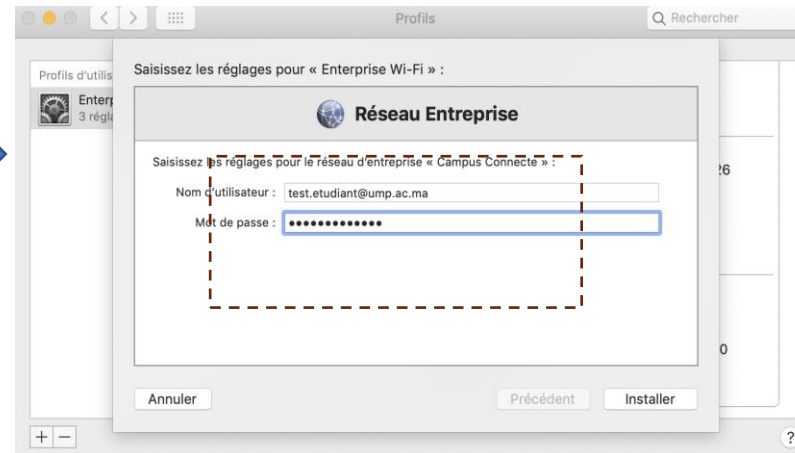

**Connexion à partir d'un
ordinateur macOS**

Procédure d'authentification campus connectés

Connexion à partir d'un ordinateur IOS

1. J'accède à l'interface web d'authentification <https://enterprise-wifi.net>
2. Je clique pour télécharger l'installateur

Connectez votre appareil à Enterprise Wi-Fi

Cliquez ici pour télécharger votre installateur Enterprise Wi-Fi

3. Je sélectionne campus connecté au niveau de la liste déroulante

4. Je sélectionne le type de connexion Apple macOS

5. Je clique pour télécharger le fichier d'installation

Comment se connecter au réseau campus connecté ?

Connexion à partir d'un ordinateur IOS

6. J'exécute l'installation du fichier de paramétrage

7. Je renseigne le login et mot de passe

Le nom utilisateur sera sous la forme **login@univ.ma** le même que celui que vous utilisez pour vous connecter à votre messagerie. Le mot de passe aussi sera le même que celui utilisé pour votre messagerie.