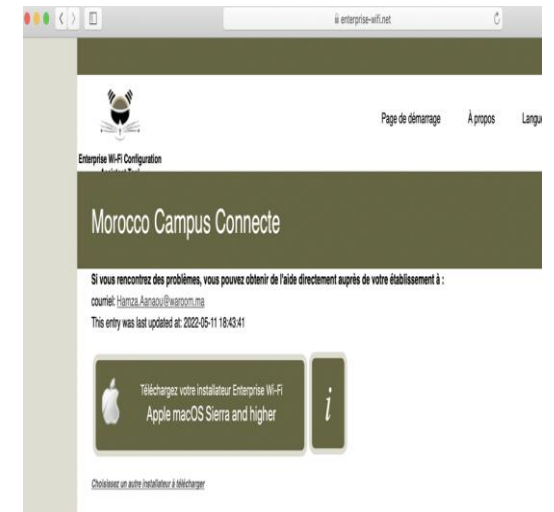

5. Je clique pour télécharger le fichier d'installation