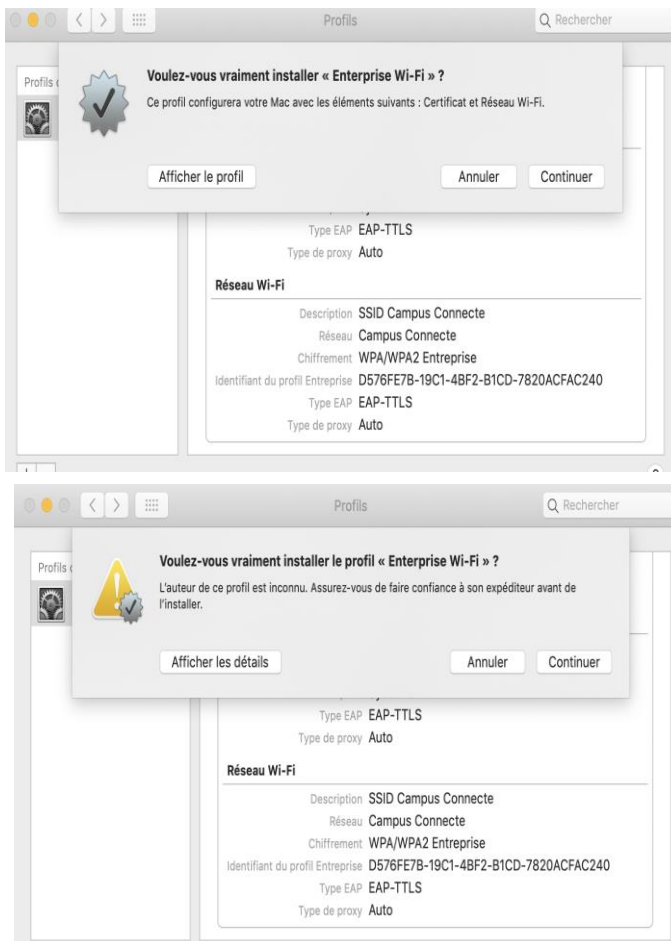

Dans ce document nous allons vous expliquer comment se connecter au réseau Wifi Campus connecté dans vos établissements à partir d'un ordinateur macOS.

D'une façon Automatique (en accédant à la plateforme <https://entreprise-wifi.net>)

**Connexion à partir d'un
ordinateur macOS**

Procédure d'authentification campus connectés

Connexion à partir d'un ordinateur IOS

1. J'accède à l'interface web d'authentification <https://enterprise-wifi.net>
2. Je clique pour télécharger l'installateur

Connectez votre appareil à Enterprise Wi-Fi

Cliquez ici pour télécharger votre installateur Enterprise Wi-Fi

3. Je sélectionne campus connecté au niveau de la liste déroulante

4. Je sélectionne le type de connexion Apple macOS

5. Je clique pour télécharger le fichier d'installation

Comment se connecter au réseau campus connecté ?

Connexion à partir d'un ordinateur IOS

6. J'exécute l'installation du fichier de paramétrage

7. Je renseigne le login et mot de passe